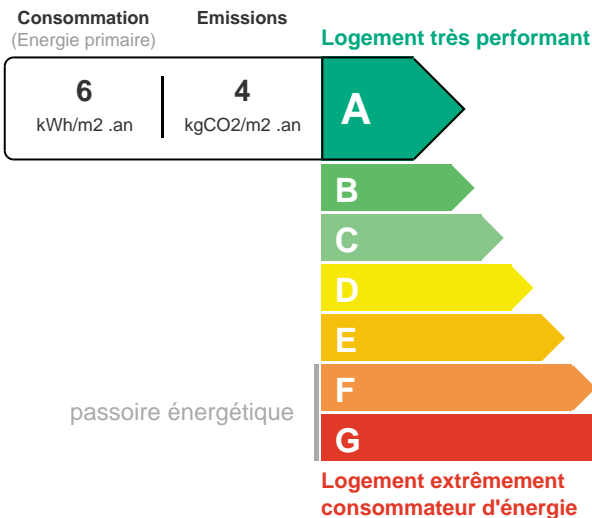

Résidence neuve aux Beaux Arts - 397 000 €

34000 Montpellier

DESCRIPTION

Nouvelle Résidence en plein coeur des Beaux Arts Beau T3 de 63 m2 environ avec un extérieur de 14 m2 environ La Résidence s'installe au coeur d'une nature préservée, qui offre un cadre exceptionnel au coeur de Montpellier. Les espaces boisés sont un patrimoine classé, avec des arbres majestueux qui seront combinés à une vision contemporaine des jardins méditerranéens. La situation privilégiée au coeur de la ville propose un contact étroit entre l'intimité des logements et l'étendue des jardins Frais réduits et prix direct promoteur Eligible loi de défiscalisation

INFORMATIONS

Surface habitable : 64 m²
Nb pièce(s) : 3
Mode de chauffage : Radiateur
Nb salle de bain : 1
Nb chambre(s) : 2
Energie : électricité
Nb stationnement : 1
Type de stationnement : Garage
Numéro de mandat de vente : 2020NF
Type de chauffage : Individuel
Cuisine : Sans cuisine
Garage
Terrasse
Ascenseur

HONORAIRES

Honoraires à la charge du vendeur
Nombre de lots : 35

DPE / GES

VOTRE AGENCE